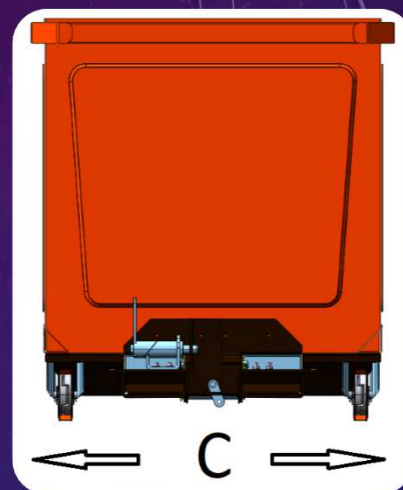

CONTENITORE RIBALTABILE SERIE:
BRANDE – BASE 1200