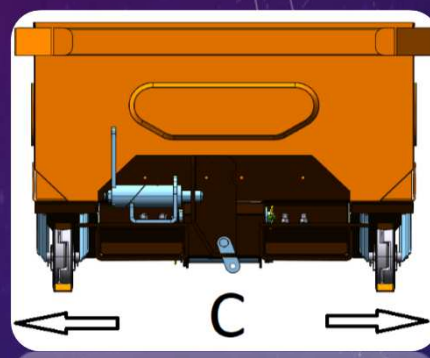

**PRODOTTO BREVETTATO E CERTIFICATO**

**RIFERIMENTO**

ENRICO  
commerciale@carpenteriasolazzi.it  
 Phone. +39 030 9686749  
 Cell. +39 333 1755184

CONTENITORE RIBALTABILE SERIE:  
CORTO - BASE 800

ID	A	B	C	LITRI
800-1	1185	600	886	295
800-2	1185	600	1086	369
800-3	1185	600	1336	461
800-4	1185	600	1586	553
800-5	1248	700	886	381
800-6	1248	700	1086	477
800-7	1248	700	1336	596
800-8	1248	700	1586	715
<b>800-9</b>	<b>1310</b>	<b>800</b>	<b>886</b>	<b>472</b>
<b>800-10</b>	<b>1310</b>	<b>800</b>	<b>1086</b>	<b>591</b>
<b>800-11</b>	<b>1310</b>	<b>800</b>	<b>1336</b>	<b>738</b>
<b>800-12</b>	<b>1310</b>	<b>800</b>	<b>1586</b>	<b>886</b>
800-13	1372	900	886	568
800-14	1372	900	1086	711
800-15	1372	900	1336	889
800-16	1372	900	1536	1066
800-17	1433	1000	886	669
800-18	1433	1000	1086	837
800-19	1433	1000	1336	1046
800-20	1433	1000	1586	1255