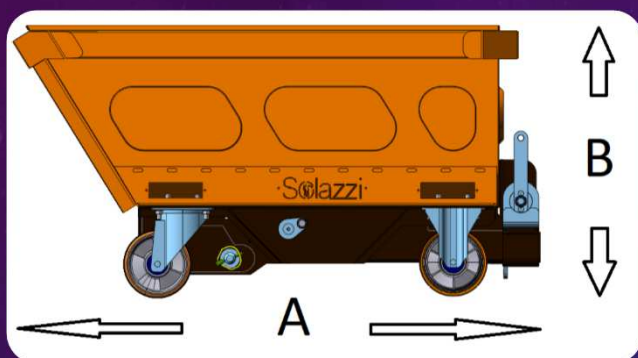

**PRODOTTO BREVETTATO E CERTIFICATO**

**RIFERIMENTO**

ENRICO  
commerciale@carpenteriasolazzi.it  
 Phone. +39 030 9686749  
 Cell. +39 333 1755184

CONTENITORE RIBALTABILE SERIE:  
CORTO - BASE 800

ID	A	B	C	LITRI
800-1	1185	600	886	295
800-2	1185	600	1086	369
800-3	1185	600	1336	461
800-4	1185	600	1586	553
800-5	1248	700	886	381
800-6	1248	700	1086	477
800-7	1248	700	1336	596
800-8	1248	700	1586	715
<b>800-9</b>	<b>1310</b>	<b>800</b>	<b>886</b>	<b>472</b>
<b>800-10</b>	<b>1310</b>	<b>800</b>	<b>1086</b>	<b>591</b>
<b>800-11</b>	<b>1310</b>	<b>800</b>	<b>1336</b>	<b>738</b>
<b>800-12</b>	<b>1310</b>	<b>800</b>	<b>1586</b>	<b>886</b>
800-13	1372	900	886	568
800-14	1372	900	1086	711
800-15	1372	900	1336	889
800-16	1372	900	1536	1066
800-17	1433	1000	886	669
800-18	1433	1000	1086	837
800-19	1433	1000	1336	1046
800-20	1433	1000	1586	1255